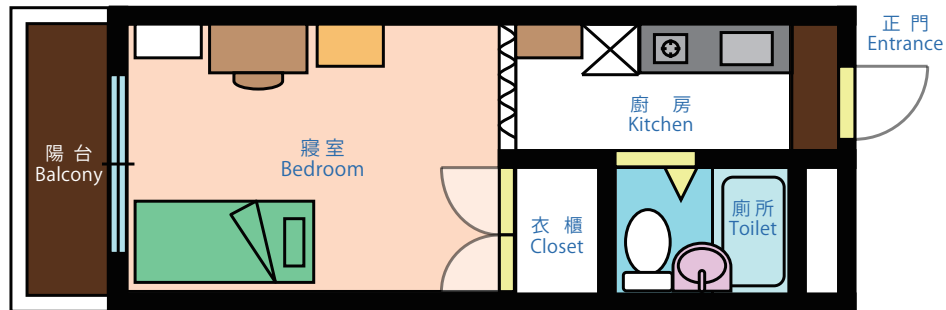

基本設備 We offer...

- Internet 有線網路 (Lan Cable only)
- Air-con 空調 (cold/heat暖)
- Closet 大衣櫃
- Desk & Chair 書桌椅
- Gas stove 瓦斯爐
- Bed frame 床架 (含寢具 with bedding)

共用 Share Space

洗衣機 / Washing machine
烘衣機 / Clothes dryer
需付費使用 Not for free

立命館大學 (2.5km)・京都大學 (3.8km)・京都造型藝術大學 (5.1km)
Ritsumeikan University (2.5km)・Kyoto University (3.8km)・Kyoto University of Art&Design (5.1km)

「人・暮らし・地球」

CONTACT: NPO Freedom, Inc

☎ +81+75 - 241 - 0110 ✉ info@free-d.jp (日本語/中文/English)

WEB room.free-d.jp

房間配置 01 Room Arrangement

樓層配置 02 Floor Arrangement

403	402	401
405	406	
303	302	301
305	306	
203	202	201
205	206	
NISHIJIN IVY:105		

4F ▶ 401/ 402/ 403/ 405/ 406

3F ▶ 301/ 302/ 303/ 305/ 306